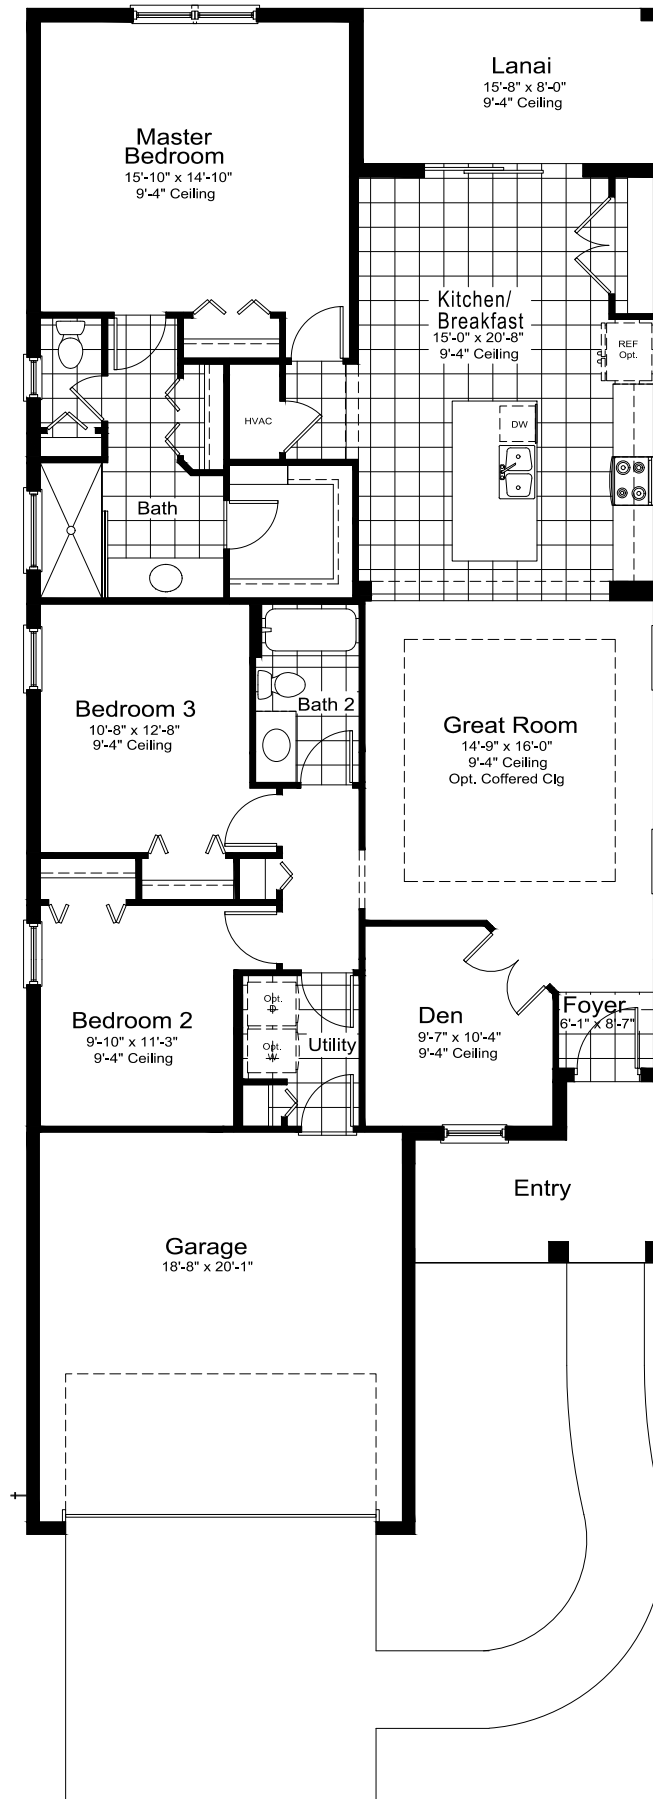

33-1776 Imagination

Master Bath Option

Bath 2 Shower Option

Laundry Tub Option

ELEVATION C2

LIVING	1776 S.F.
GARAGE	415 S.F.
LANAI	125 S.F.
ENTRY	98 S.F.
TOTAL AREA	2414 S.F.

Lanai
Outdoor Kitchen Wall Option

Leisure ilo Den Option

ELEVATION C1

LIVING	1776 S.F.
GARAGE	415 S.F.
LANAI	125 S.F.
ENTRY	98 S.F.
TOTAL AREA	2414 S.F.

33-1776 Imagination