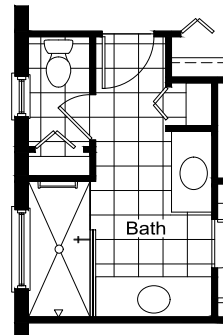

33-1776 Imagination

Master Bath Option

Bath 2 Shower Option

Laundry Tub Option

ELEVATION C2

LIVING	1776 S.F.
GARAGE	415 S.F.
LANAI	125 S.F.
ENTRY	98 S.F.
TOTAL AREA	2414 S.F.

Lanai
Outdoor Kitchen Wall Option

Leisure ilo Den Option

ELEVATION C1

LIVING	1776 S.F.
GARAGE	415 S.F.
LANAI	125 S.F.
ENTRY	98 S.F.
TOTAL AREA	2414 S.F.

33-1776 Imagination