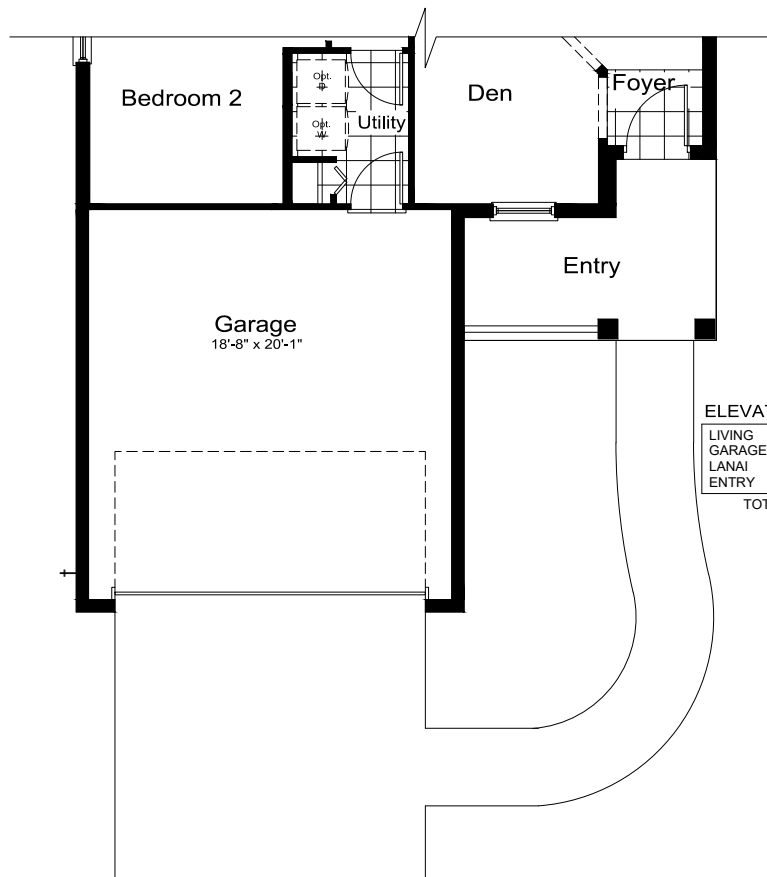

33-1776 Imagination

Master Bath Option

Bath 2 Shower Option

Laundry Tub Option

ELEVATION C2

LIVING	1776 S.F.
GARAGE	415 S.F.
LANAI	125 S.F.
ENTRY	98 S.F.
TOTAL AREA	2414 S.F.

Lanai
Outdoor Kitchen Wall Option

Leisure ilo Den Option

ELEVATION C1

LIVING	1776 S.F.
GARAGE	415 S.F.
LANAI	125 S.F.
ENTRY	98 S.F.
TOTAL AREA	2414 S.F.

33-1776 Imagination