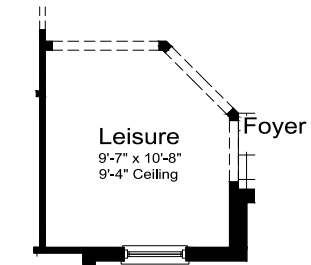

33-1776 Imagination

Master Bath Option

Bath 2 Shower Option

Laundry Tub Option

ELEVATION C2

LIVING	1776 S.F.
GARAGE	415 S.F.
LANAI	125 S.F.
ENTRY	98 S.F.
TOTAL AREA	2414 S.F.

Lanai
Outdoor Kitchen Wall Option

Leisure ilo Den Option

ELEVATION C1

LIVING	1776 S.F.
GARAGE	415 S.F.
LANAI	125 S.F.
ENTRY	98 S.F.
TOTAL AREA	2414 S.F.

33-1776 Imagination